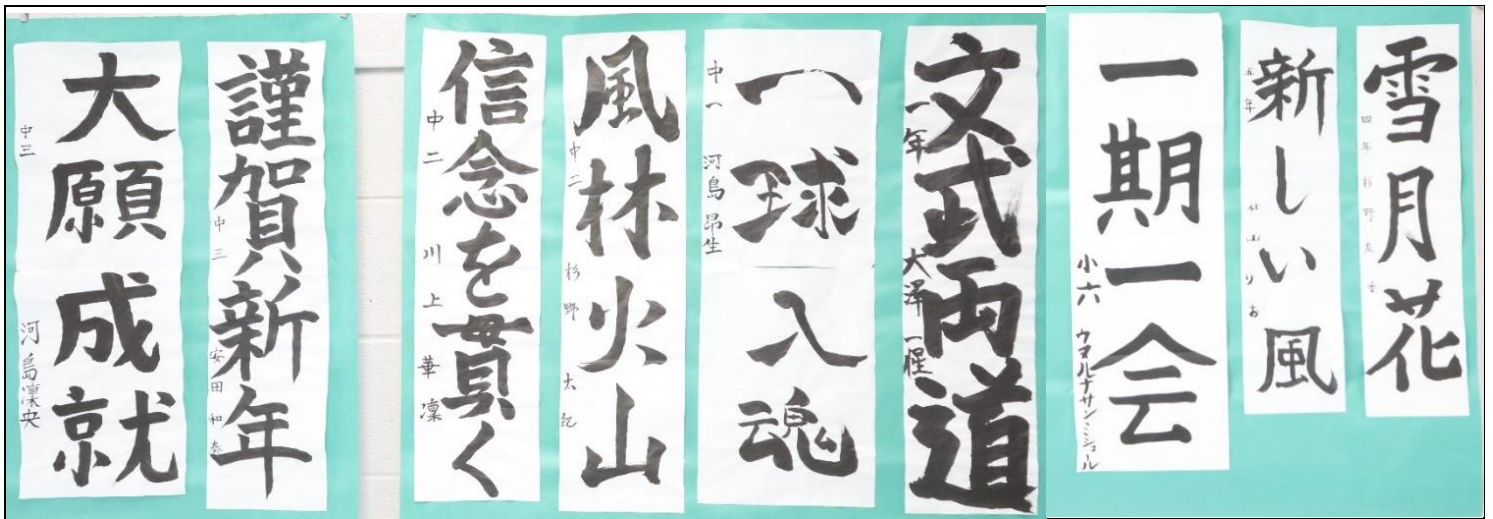

書初め展が開催中です。ぜひ力作をご覧ください。

【作品介绍】条幅の部

読書推進！ 小学1年生がおすすめの本を紹介しました

国語の「くわしくきこう」の単元で「好きな本」をグループで発表しました。面白そうな本ばかりですね！図書室にもたくさん本がありますので、どんどん借りて読んでほしいです。

節分考

私の出身地 茨城県では、玄関先にヒイラギの小枝にいわしの頭を指して飾り、夕方に家じゅうの窓や戸を開いて豆まきをします。「鬼は外、鬼は外、福は内、福は内、福でもってふっとべろ～」と1か所に5回巻きます。その年の干支の年男、年女が豆まきをすると演技がいいということで、お小遣いがもらえました。そして年の数に1を足した数の豆を食べます。また、食卓には「すみつかれ」という郷土料理が並びます。大根とニンジンをおろし（大根おろしの粗目のもの）でおろし、油揚げをまぜ砂糖と酢をあえます。所によっては加熱するらしいですが、我が家では生でした。学校の給食にも出ました。おそばを食べるところもありますね。関西の「恵方巻」は今や全国区になっていますね。2025年の恵方は「西南西」だそうです。皆様の故郷では、節分をどのように過ごされますか？